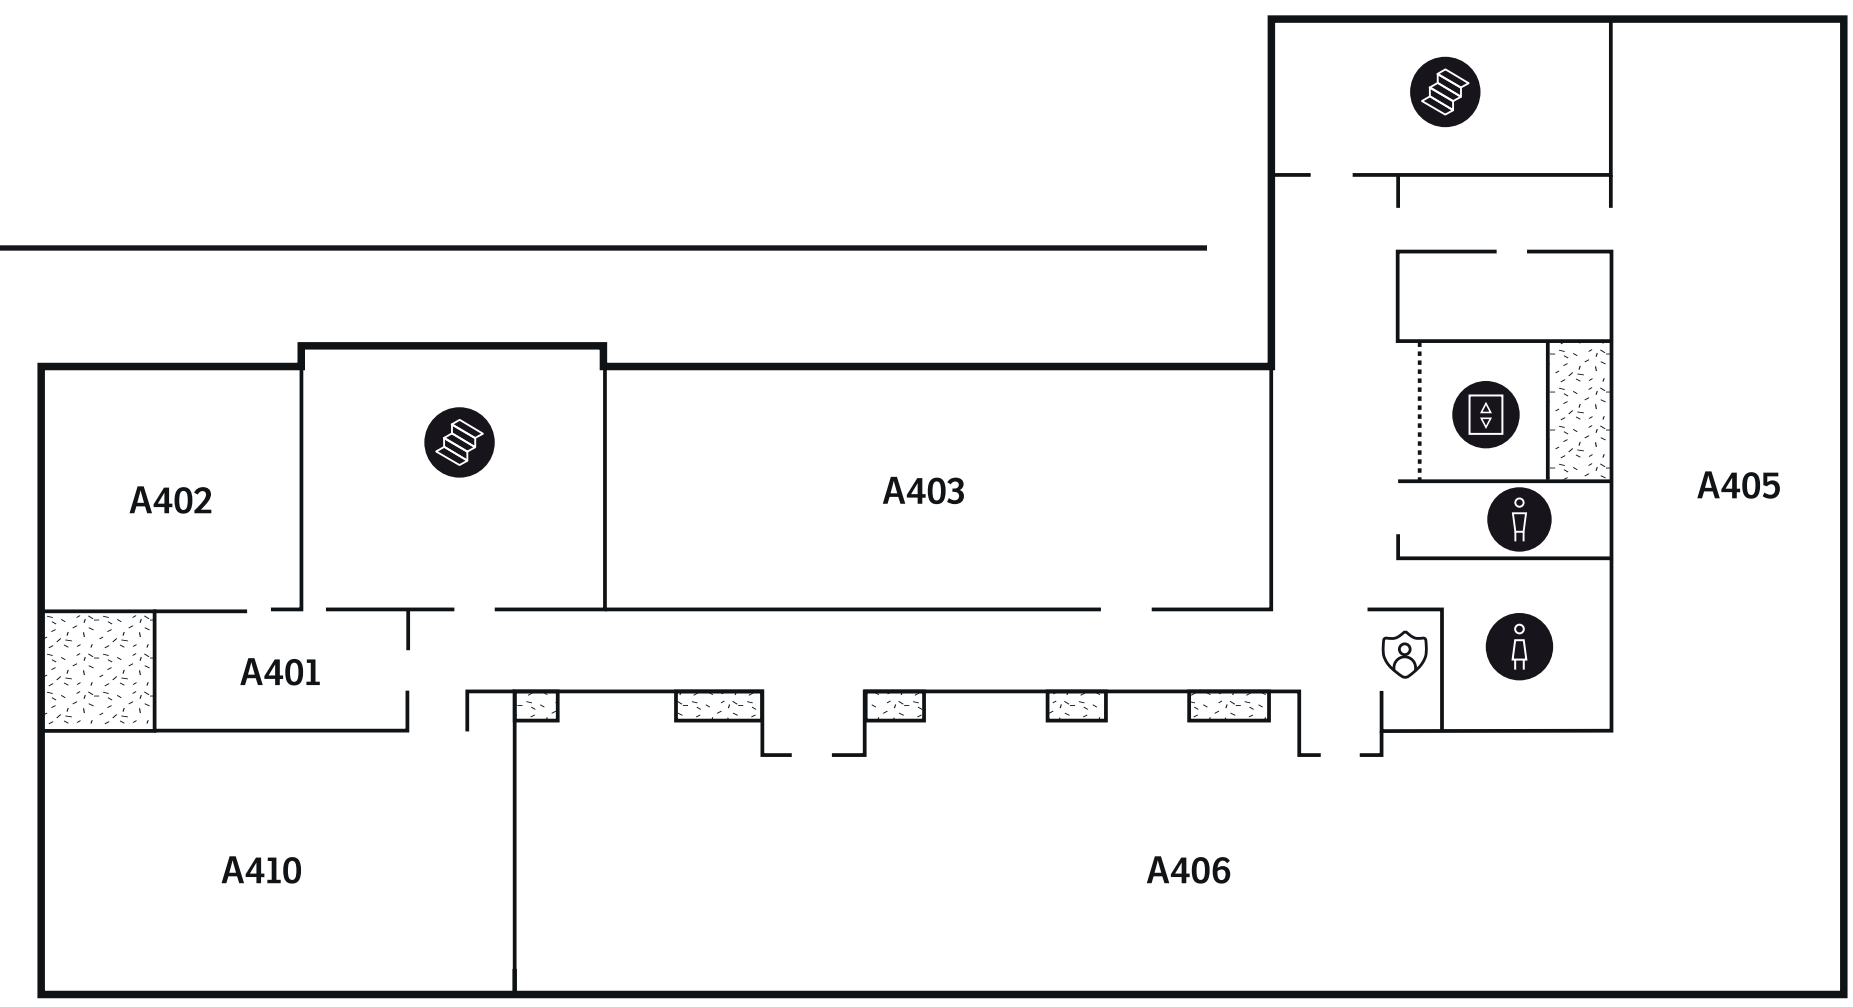

0 parter

- A5, A6 Dziekanat
- A9 Kierownik Dziekanatu
- A10 Sekretariat Wydziału Informatyki
- A12, A14 Dziekan Wydziału Informatyki

1 piętro

- A101, A102 Pracownia multimedialna
- A104, A105 Dział Promocji i Administracji
- A110, A112 Baza Systemowo-Sprzętowa (BSS)

2 piętro

- A201, A202 Laboratorium fizyki
- A204 Pomieszczenie socjalne dla studentów
- A203 Laboratorium komputerowe
- A205, A206 Aula
- A210 Sala projektowa

3 piętro

- A305 Studium Języków Obcych
- A310 Laboratorium komputerowe GameDev
- A311 Laboratorium komputerowe CISCO
- A302 Sala seminaryjna
- A303 Laboratorium komputerowe
- A308, A312 Sala wykładowa

4 piętro

- A401, A402 Pomieszczenie socjalne dla pracowników
- A405, A406 Aula
- A403, A410 Laboratorium komputerowe

5 piętro

- A501, A507 Sala wykładowa
- A503 Sala konferencyjna
- A508 Pokój profesorski
- A502, A509 Laboratorium komputerowe

6 piętro Rektorskie

- Schody / Stairs
- Winda / Lift
- Ochrona / Security
- Pomieszczenie techniczne/gospodarcze / Technical/utility Room
- Toaleta męska / Men's Toilet/Washroom
- Toaleta damska / Ladies Toilet/Washroom
- Toaleta dla osób z niepełnosprawnością / Accessible Toilet/Washroom
- Szatnia / Cloakroom