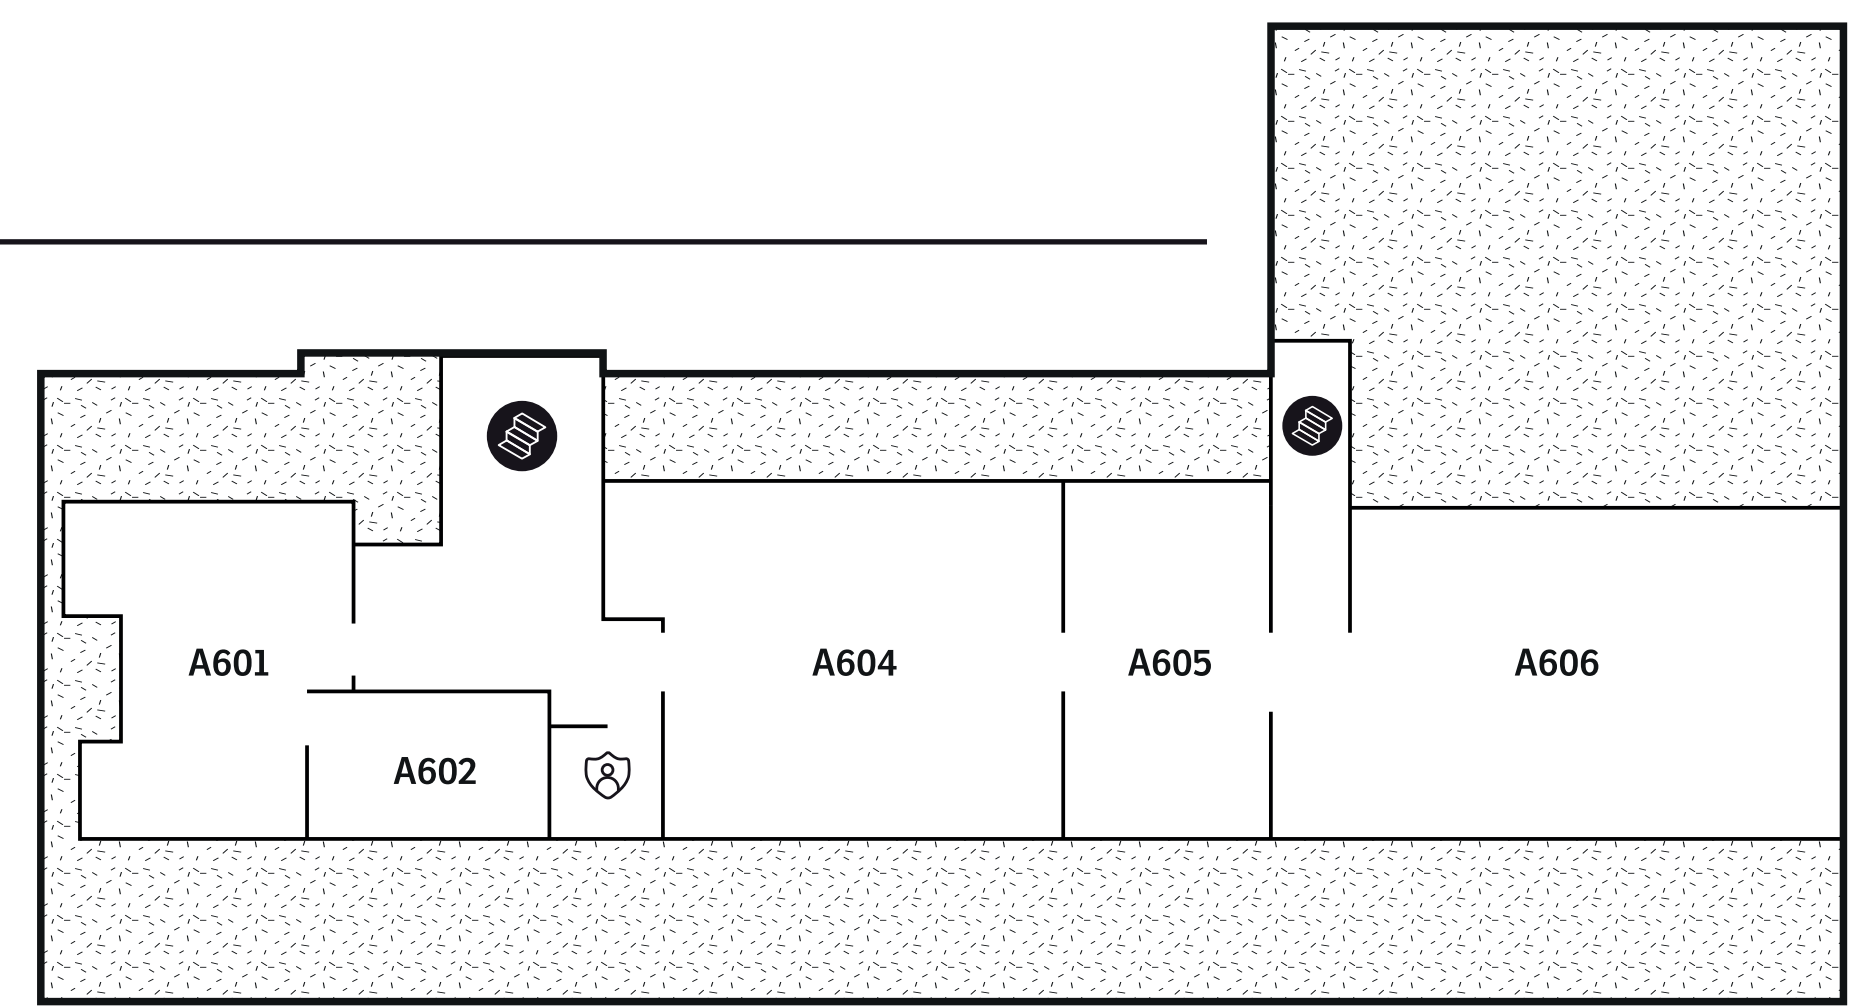

2 piętro

- A201, A202 Laboratorium fizyki
- A204 Pomieszczenie socjalne dla studentów
- A203 Laboratorium komputerowe
- A205, A206 Aula
- A210 Sala projektowa

3 piętro

- A305 Studium Języków Obcych
- A310 Laboratorium komputerowe GameDev
- A311 Laboratorium komputerowe CISCO
- A302 Sala seminaryjna
- A303 Laboratorium komputerowe
- A308, A312 Sala wykładowa

4 piętro

- A401, A402 Pomieszczenie socjalne dla pracowników
- A405, A406 Aula
- A403, A410 Laboratorium komputerowe

5 piętro

- A501, A507 Sala wykładowa
- A503 Sala konferencyjna
- A508 Pokój profesorski
- A502, A509 Laboratorium komputerowe

6 piętro Rektorskie

- Schody / Stairs
- Winda / Lift
- Ochrona / Security
- Pomieszczenie techniczne/gospodarcze / Technical/utility Room
- Toaleta męska / Men's Toilet/Washroom
- Toaleta damska / Ladies Toilet/Washroom
- Toaleta dla osób z niepełnosprawnością / Accessible Toilet/Washroom
- Szatnia / Cloakroom