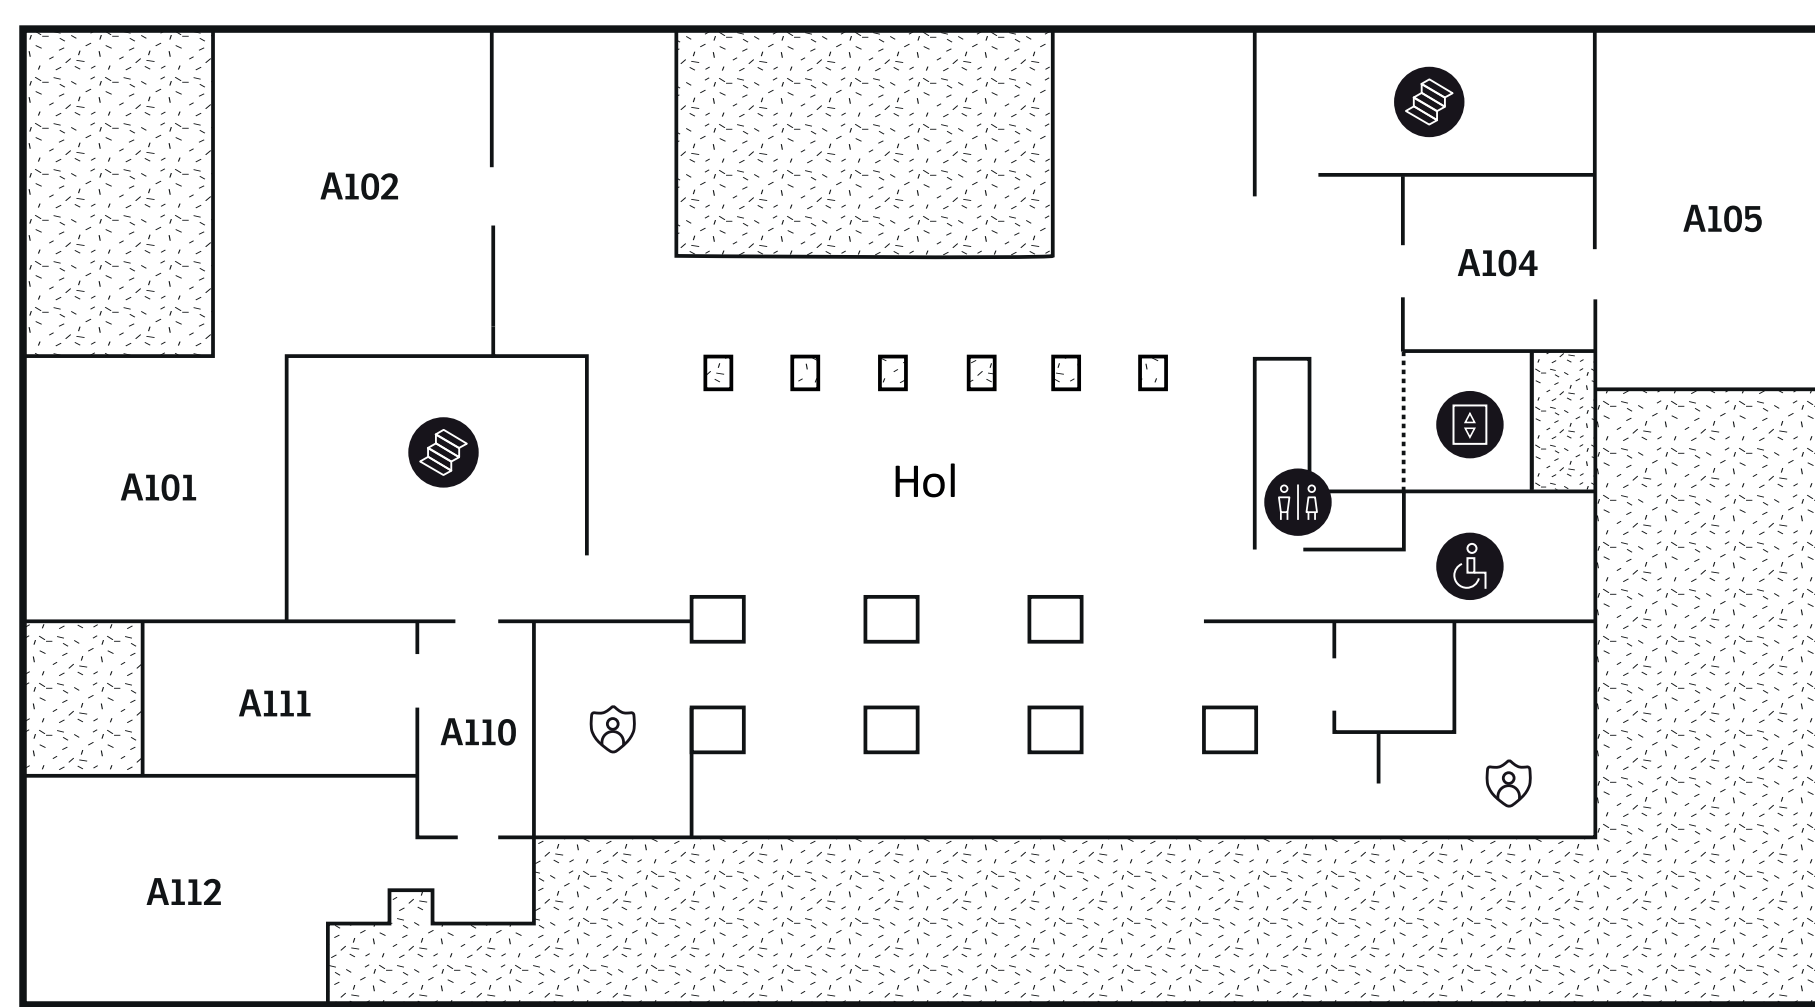

0 parter

- A5, A6 Dziekanat
- A9 Kierownik Dziekanatu
- A10 Sekretariat Wydziału Informatyki
- A12, A14 Dziekan Wydziału Informatyki

1 piętro

- A101, A102 Pracownia multimedialna
- A104, A105 Dział Promocji i Administracji
- A110, A112 Baza Systemowo-Sprzętowa (BSS)

2 piętro

- A201, A202 Laboratorium fizyki
- A204 Pomieszczenie socjalne dla studentów
- A203 Laboratorium komputerowe
- A205, A206 Aula
- A210 Sala projektowa

3 piętro

- A305 Studium Języków Obcych
- A310 Laboratorium komputerowe GameDev
- A311 Laboratorium komputerowe CISCO
- A302 Sala seminaryjna
- A303 Laboratorium komputerowe
- A308, A312 Sala wykładowa

4 piętro

- A401, A402 Pomieszczenie socjalne dla pracowników
- A405, A406 Aula
- A403, A410 Laboratorium komputerowe

5 piętro

- A501, A507 Sala wykładowa
- A503 Sala konferencyjna
- A508 Pokój profesorski
- A502, A509 Laboratorium komputerowe

6 piętro Rektorskie

- Schody / Stairs
- Winda / Lift
- Ochrona / Security
- Pomieszczenie techniczne/gospodarcze / Technical/utility Room
- Toaleta męska / Men's Toilet/Washroom
- Toaleta damska / Ladies Toilet/Washroom
- Toaleta dla osób z niepełnosprawnością / Accessible Toilet/Washroom
- Szatnia / Cloakroom