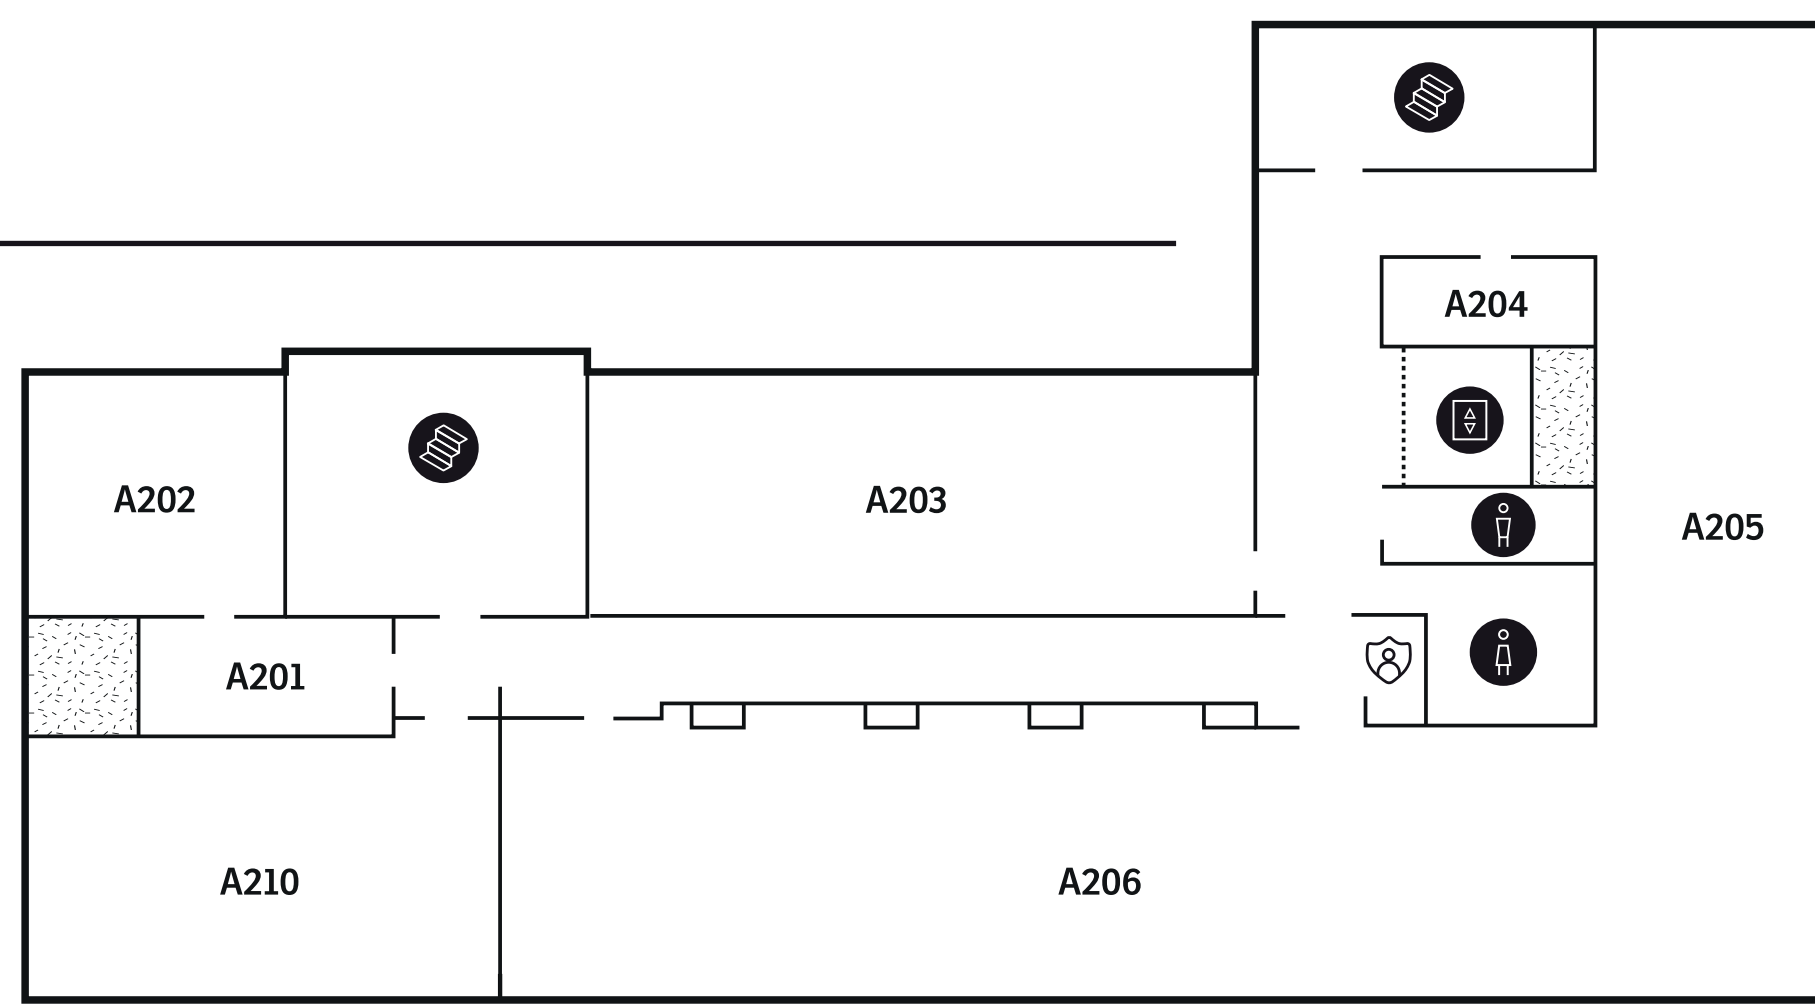

0 parter

- A5, A6 Dziekanat
- A9 Kierownik Dziekanatu
- A10 Sekretariat Wydziału Informatyki
- A12, A14 Dziekan Wydziału Informatyki

1 piętro

- A101, A102 Pracownia multimedialna
- A104, A105 Dział Promocji i Administracji
- A110, A112 Baza Systemowo-Sprzętowa (BSS)

2 piętro

- A201, A202 Laboratorium fizyki
- A204 Pomieszczenie socjalne dla studentów
- A203 Laboratorium komputerowe
- A205, A206 Aula
- A210 Sala projektowa

3 piętro

- A305 Studium Języków Obcych
- A310 Laboratorium komputerowe GameDev
- A311 Laboratorium komputerowe CISCO
- A302 Sala seminaryjna
- A303 Laboratorium komputerowe
- A308, A312 Sala wykładowa

4 piętro

- A401, A402 Pomieszczenie socjalne dla pracowników
- A405, A406 Aula
- A403, A410 Laboratorium komputerowe

5 piętro

- A501, A507 Sala wykładowa
- A503 Sala konferencyjna
- A508 Pokój profesorski
- A502, A509 Laboratorium komputerowe