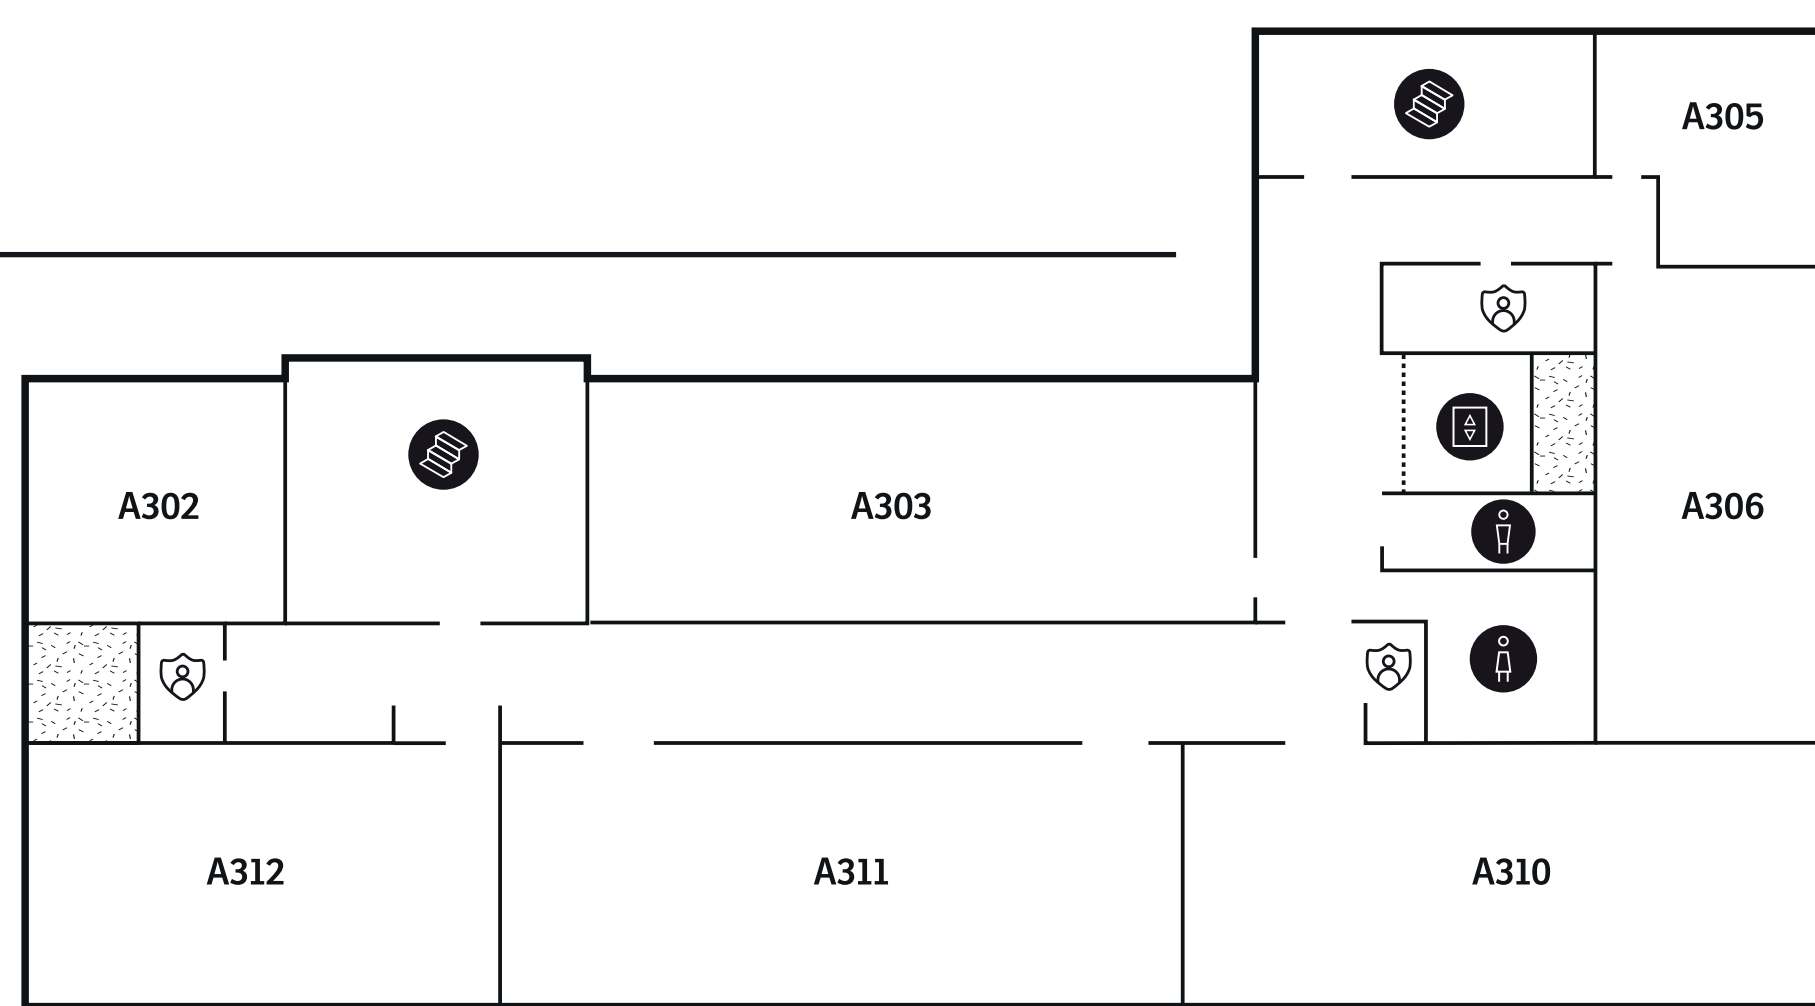

0 parter

- A5, A6 Dziekanat
- A9 Kierownik Dziekanatu
- A10 Sekretariat Wydziału Informatyki
- A12, A14 Dziekan Wydziału Informatyki

1 piętro

- A101, A102 Pracownia multimedialna
- A104, A105 Dział Promocji i Administracji
- A110, A112 Baza Systemowo-Sprzętowa (BSS)

2 piętro

- A201, A202 Laboratorium fizyki
- A204 Pomieszczenie socjalne dla studentów
- A203 Laboratorium komputerowe
- A205, A206 Aula
- A210 Sala projektowa

3 piętro

- A305 Studium Języków Obcych
- A310 Laboratorium komputerowe GameDev
- A311 Laboratorium komputerowe CISCO
- A302 Sala seminaryjna
- A303 Laboratorium komputerowe
- A308, A312 Sala wykładowa

4 piętro

- A401, A402 Pomieszczenie socjalne dla pracowników
- A405, A406 Aula
- A403, A410 Laboratorium komputerowe

5 piętro

- A501, A507 Sala wykładowa
- A503 Sala konferencyjna
- A508 Pokój profesorski
- A502, A509 Laboratorium komputerowe