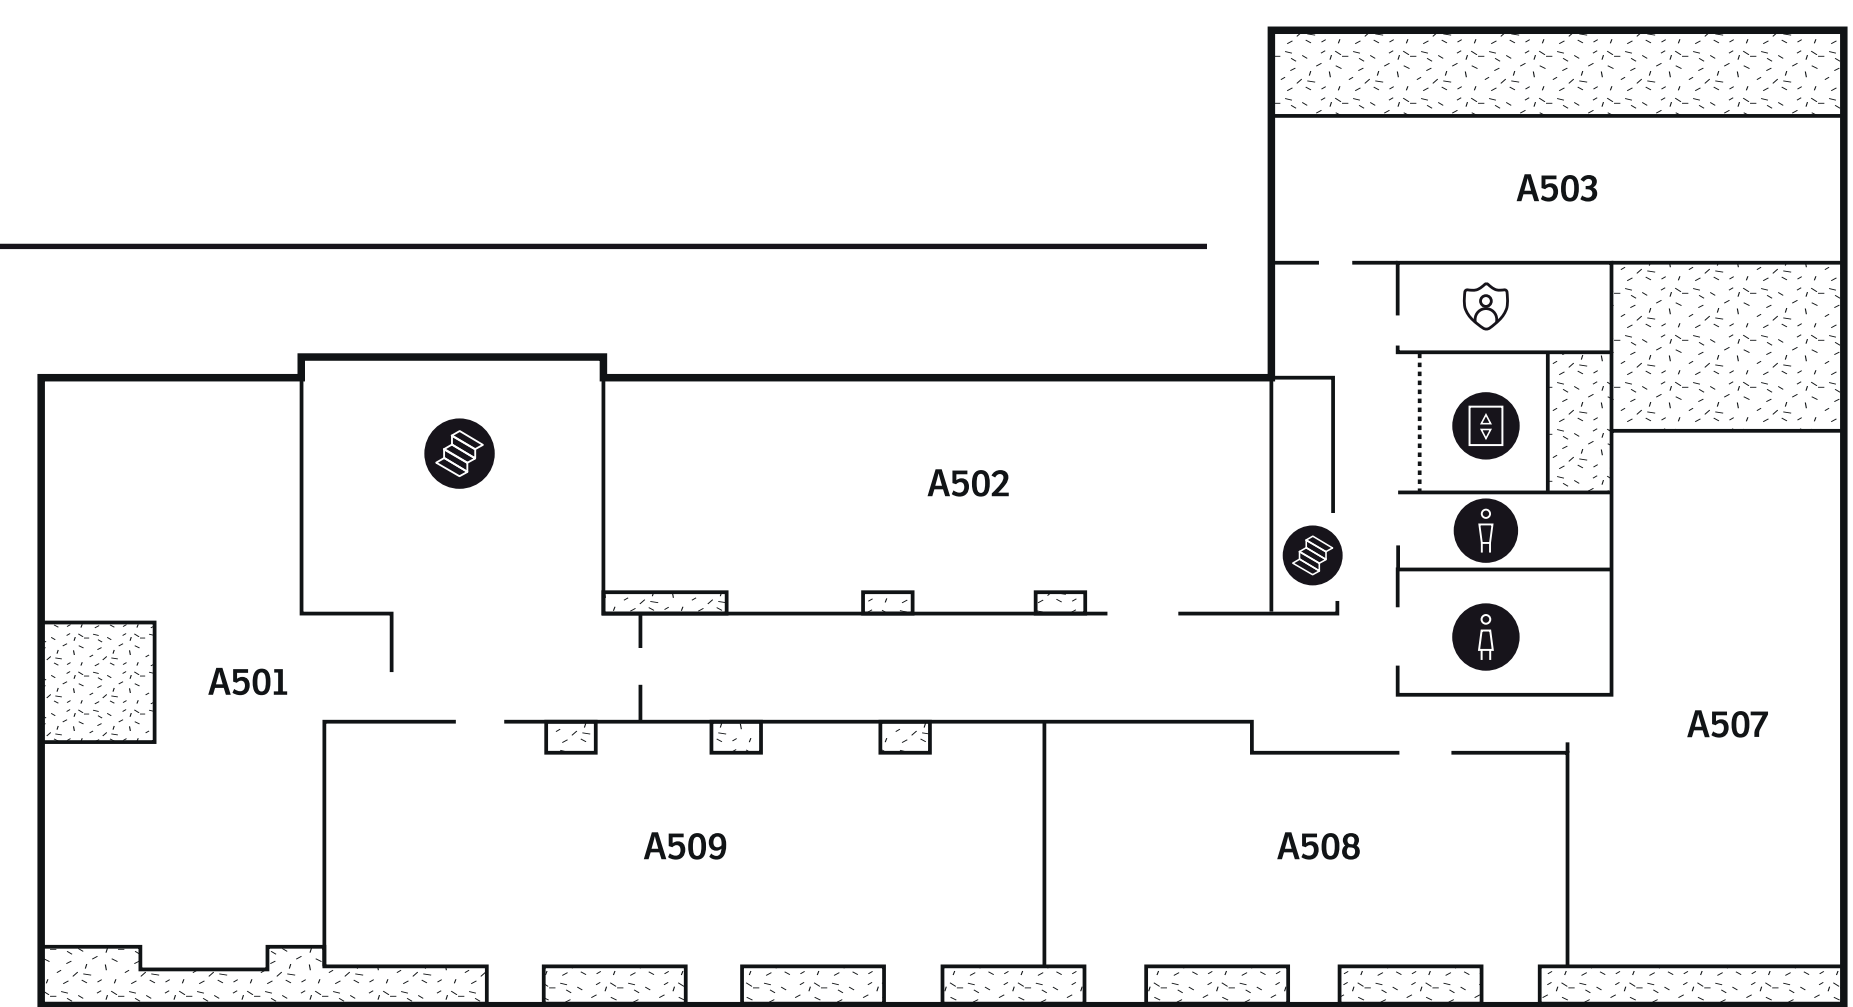

0 parter

- A5, A6 Dziekanat
- A9 Kierownik Dziekanatu
- A10 Sekretariat Wydziału Informatyki
- A12, A14 Dziekan Wydziału Informatyki

1 piętro

- A101, A102 Pracownia multimedialna
- A104, A105 Dział Promocji i Administracji
- A110, A112 Baza Systemowo-Sprzętowa (BSS)

2 piętro

- A201, A202 Laboratorium fizyki
- A204 Pomieszczenie socjalne dla studentów
- A203 Laboratorium komputerowe
- A205, A206 Aula
- A210 Sala projektowa

3 piętro

- A305 Studium Języków Obcych
- A310 Laboratorium komputerowe GameDev
- A311 Laboratorium komputerowe CISCO
- A302 Sala seminaryjna
- A303 Laboratorium komputerowe
- A308, A312 Sala wykładowa

4 piętro

- A401, A402 Pomieszczenie socjalne dla pracowników
- A405, A406 Aula
- A403, A410 Laboratorium komputerowe

5 piętro

- A501, A507 Sala wykładowa
- A503 Sala konferencyjna
- A508 Pokój profesorski
- A502, A509 Laboratorium komputerowe

6 piętro Rektorskie

- Schody / Stairs
- Winda / Lift
- Ochrona / Security
- Pomieszczenie techniczne/gospodarcze / Technical/utility Room
- Toaleta męska / Men's Toilet/Washroom
- Toaleta damska / Ladies Toilet/Washroom
- Toaleta dla osób z niepełnosprawnością / Accessible Toilet/Washroom
- Szatnia / Cloakroom