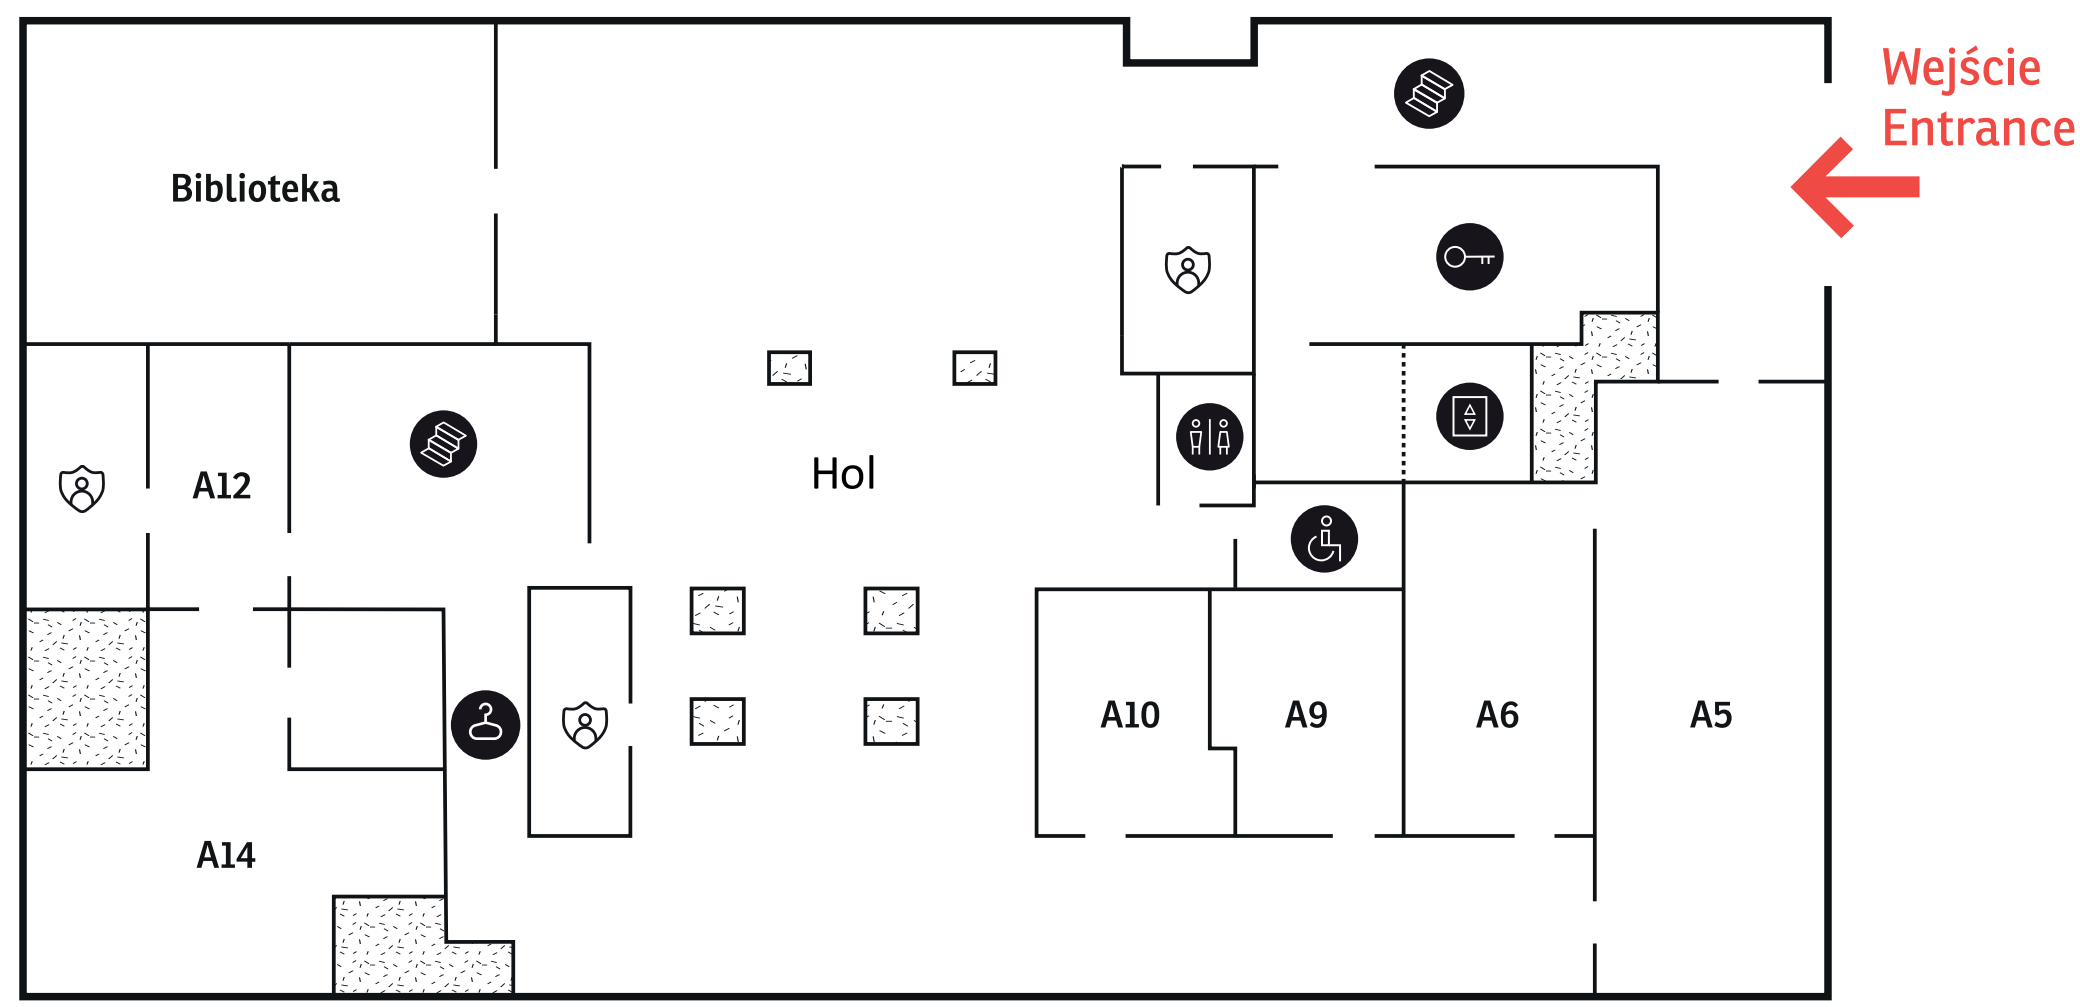

0 parter

- A5, A6 Dziekanat
- A9 Kierownik Dziekanatu
- A10 Sekretariat Wydziału Informatyki
- A12, A14 Dziekan Wydziału Informatyki

1 piętro

- A101, A102 Pracownia multimedialna
- A104, A105 Dział Promocji i Administracji
- A110, A112 Baza Systemowo-Sprzętowa (BSS)

2 piętro

- A201, A202 Laboratorium fizyki
- A204 Pomieszczenie socjalne dla studentów
- A203 Laboratorium komputerowe
- A205, A206 Aula
- A210 Sala projektowa

3 piętro

- A305 Studium Języków Obcych
- A310 Laboratorium komputerowe GameDev
- A311 Laboratorium komputerowe CISCO
- A302 Sala seminaryjna
- A303 Laboratorium komputerowe
- A308, A312 Sala wykładowa

4 piętro

- A401, A402 Pomieszczenie socjalne dla pracowników
- A405, A406 Aula
- A403, A410 Laboratorium komputerowe

5 piętro

- A501, A507 Sala wykładowa
- A503 Sala konferencyjna
- A508 Pokój profesorski
- A502, A509 Laboratorium komputerowe

6 piętro Rektorskie

- Schody / Stairs
- Winda / Lift
- Ochrona / Security
- Pomieszczenie techniczne/gospodarcze / Technical/utility Room
- Toaleta męska / Men's Toilet/Washroom
- Toaleta damska / Ladies Toilet/Washroom
- Toaleta dla osób z niepełnosprawnością / Accessible Toilet/Washroom
- Szatnia / Cloakroom