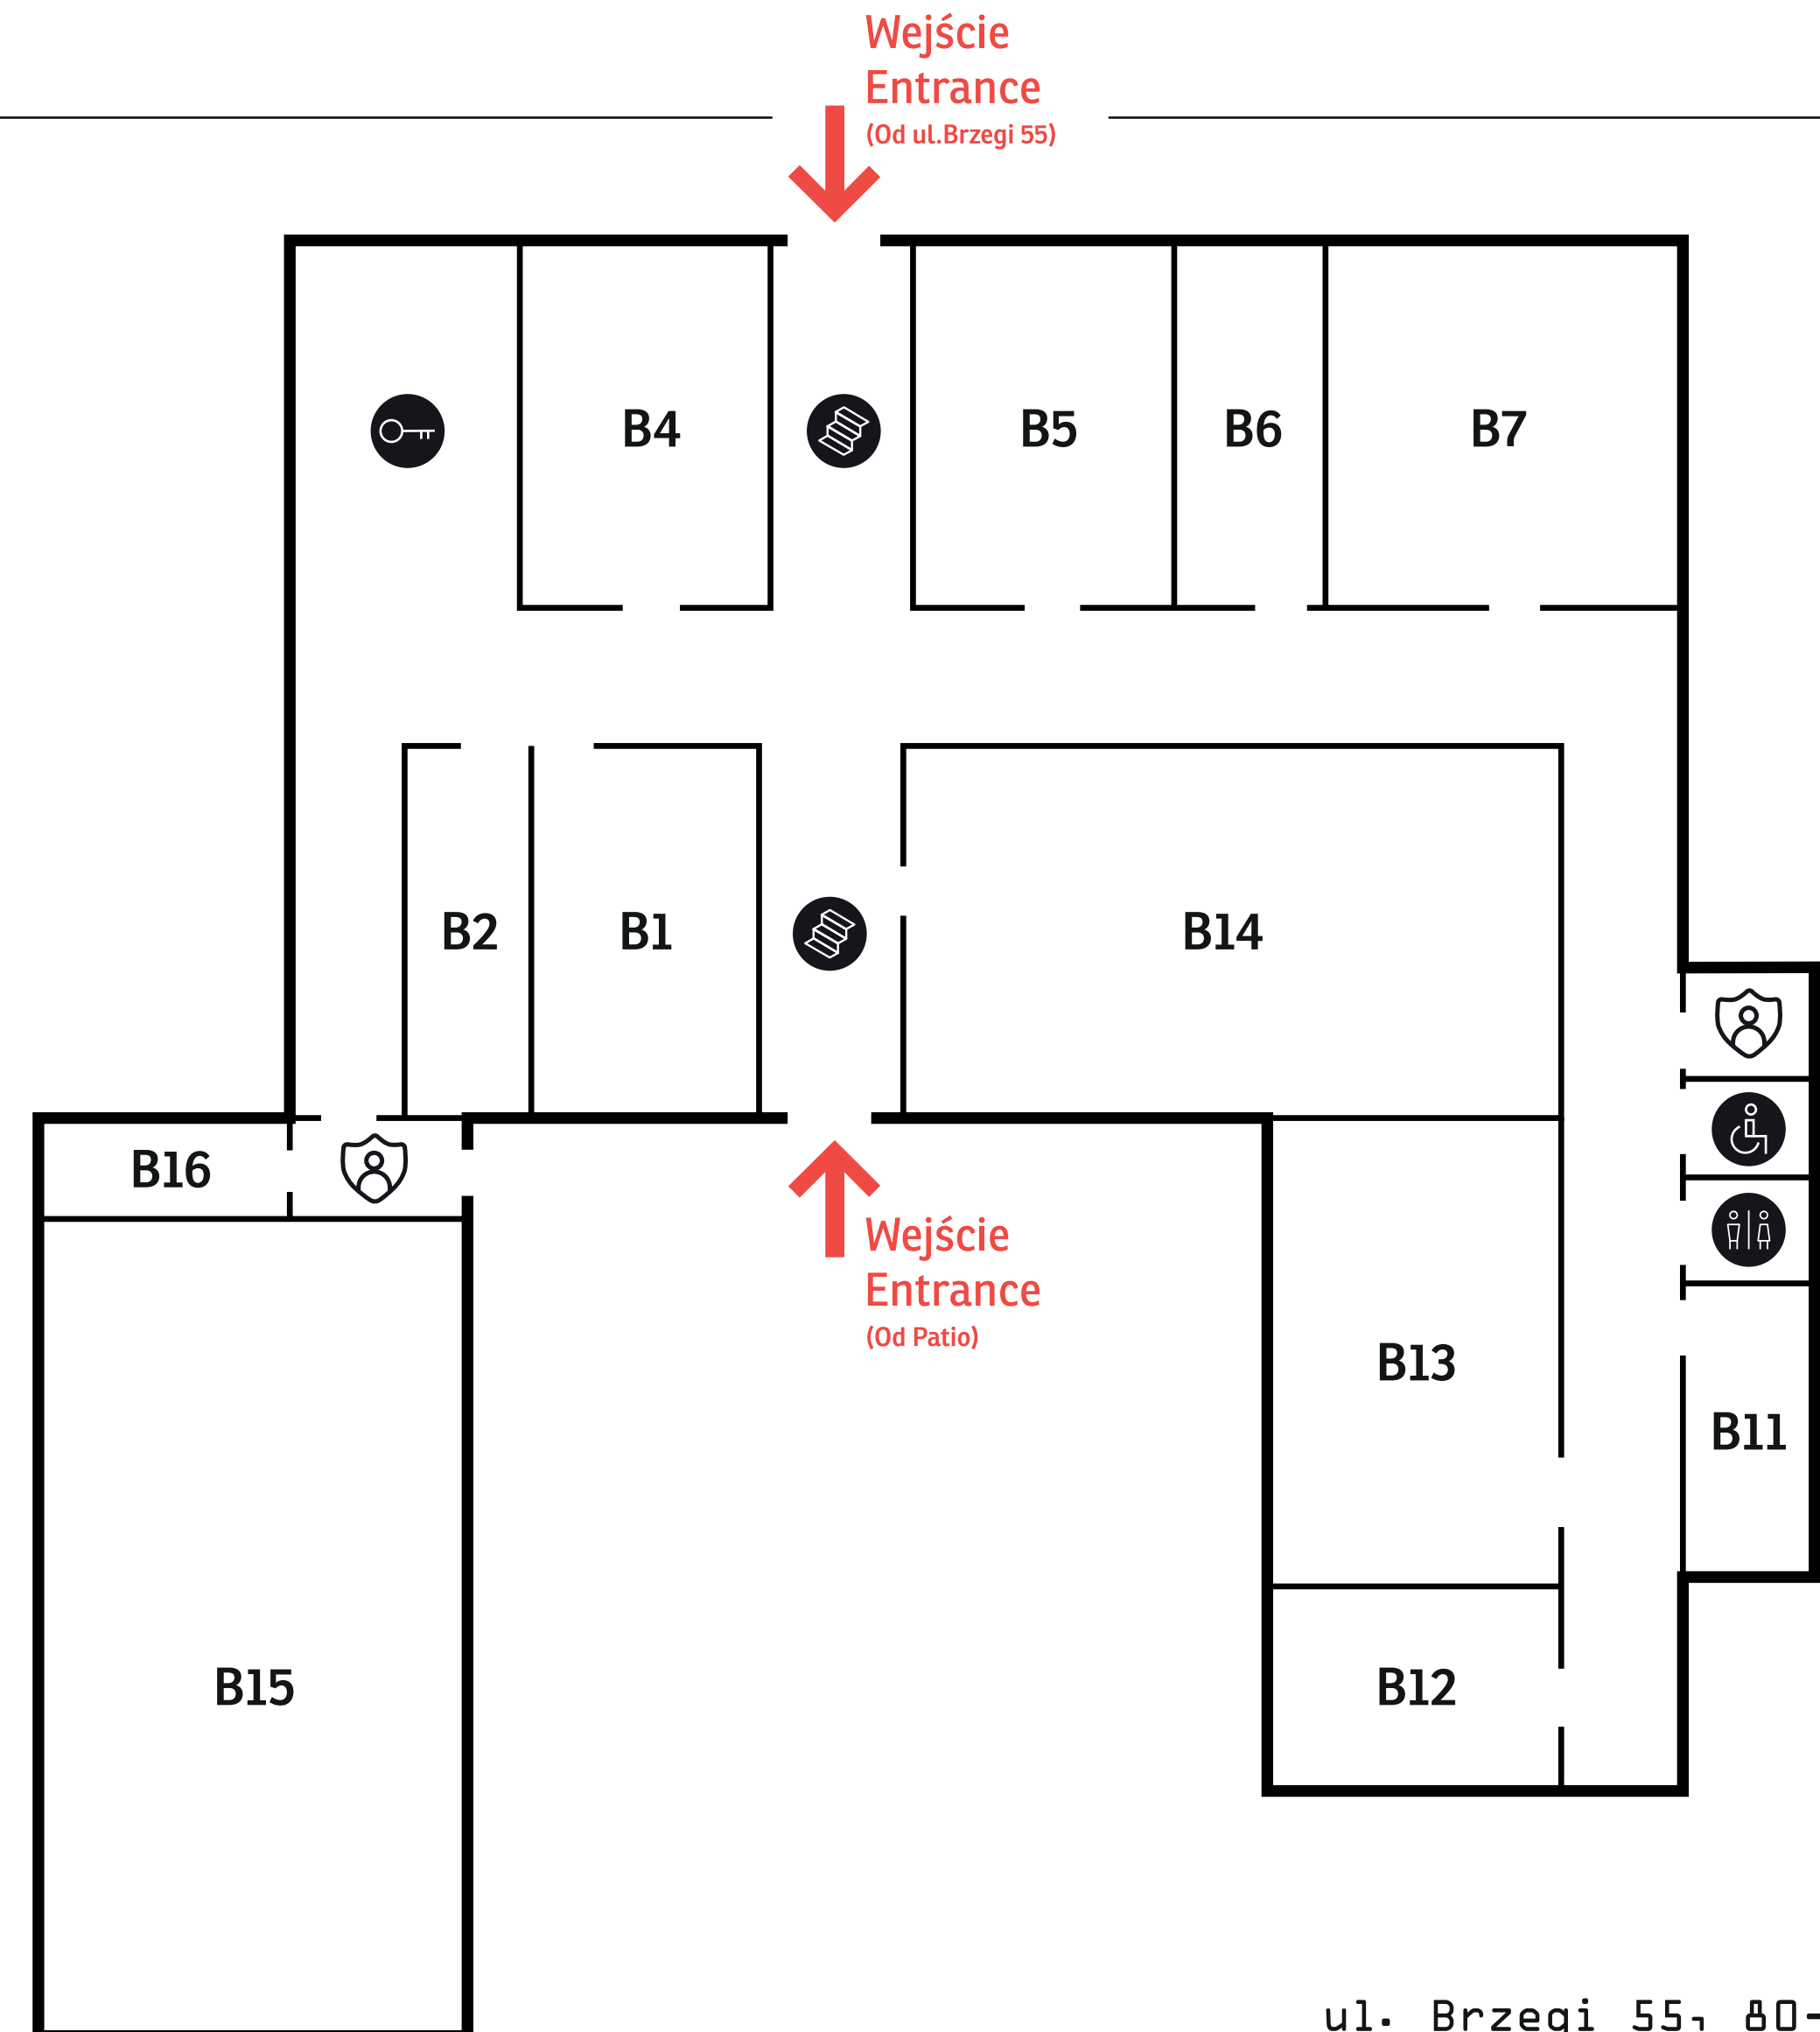

piwnica

POLSKO-JAPŃSKA
AKADEMIA TECHNIK
KOMPUTEROWYCH
FILIA W GDAŃSKU

- B012 Pracownia Grafiki Artystycznej
- B014 Archiwum Dziekanatu
- B016 Pracownia Rzeźby
- B017 Pomieszczenie socjalne dla studentów

-  Schody
Stairs
-  Szatnia
Cloakroom
-  Toaleta męska
Men's Toilet/Washroom
-  Toaleta damska
Ladies Toilet/Washroom

ul. Brzezi 55, 80-045 Gdańsk

parter

POLSKO-JAPŃSKA
AKADEMIA TECHNIK
KOMPUTEROWYCH
FILIA W GDAŃSKU

- B1 **Biuro Dziekana Sztuki Nowych Mediów**
- B2 **Administracja/Promocja**
- B5 **Dziekanat**
- B6 **Kierownik Dziekanatu**
- B7 **Sala projektowa**
- B15 **Aula**
- B16 **Studium Języków Obcych (SJO)**
- B12
B13 **Pracownia Grafiki Atystycznej**
- B14 **Pracownia Rzeźby i Struktur Wizualnych**
-  **Schody**
Stairs
-  **Ochrona**
Security
-  **Pomieszczenie techniczne/gospodarcze**
Technical/utility Room
-  **Toaleta dla osób z niepełnosprawnością**
Accessible Toilet/Washroom
-  **Toaleta męska**
Men's Toilet/Washroom
-  **Toaleta damska**
Ladies Toilet/Washroom

-  Schody
Stairs
-  Pomieszczenie techniczne/gospodarcze
Technical/utility Room
-  Toaleta męska
Men's Toilet/Washroom
-  Toaleta damska
Ladies Toilet/Washroom

ul. Brzezi 55, 80-045 Gdańsk