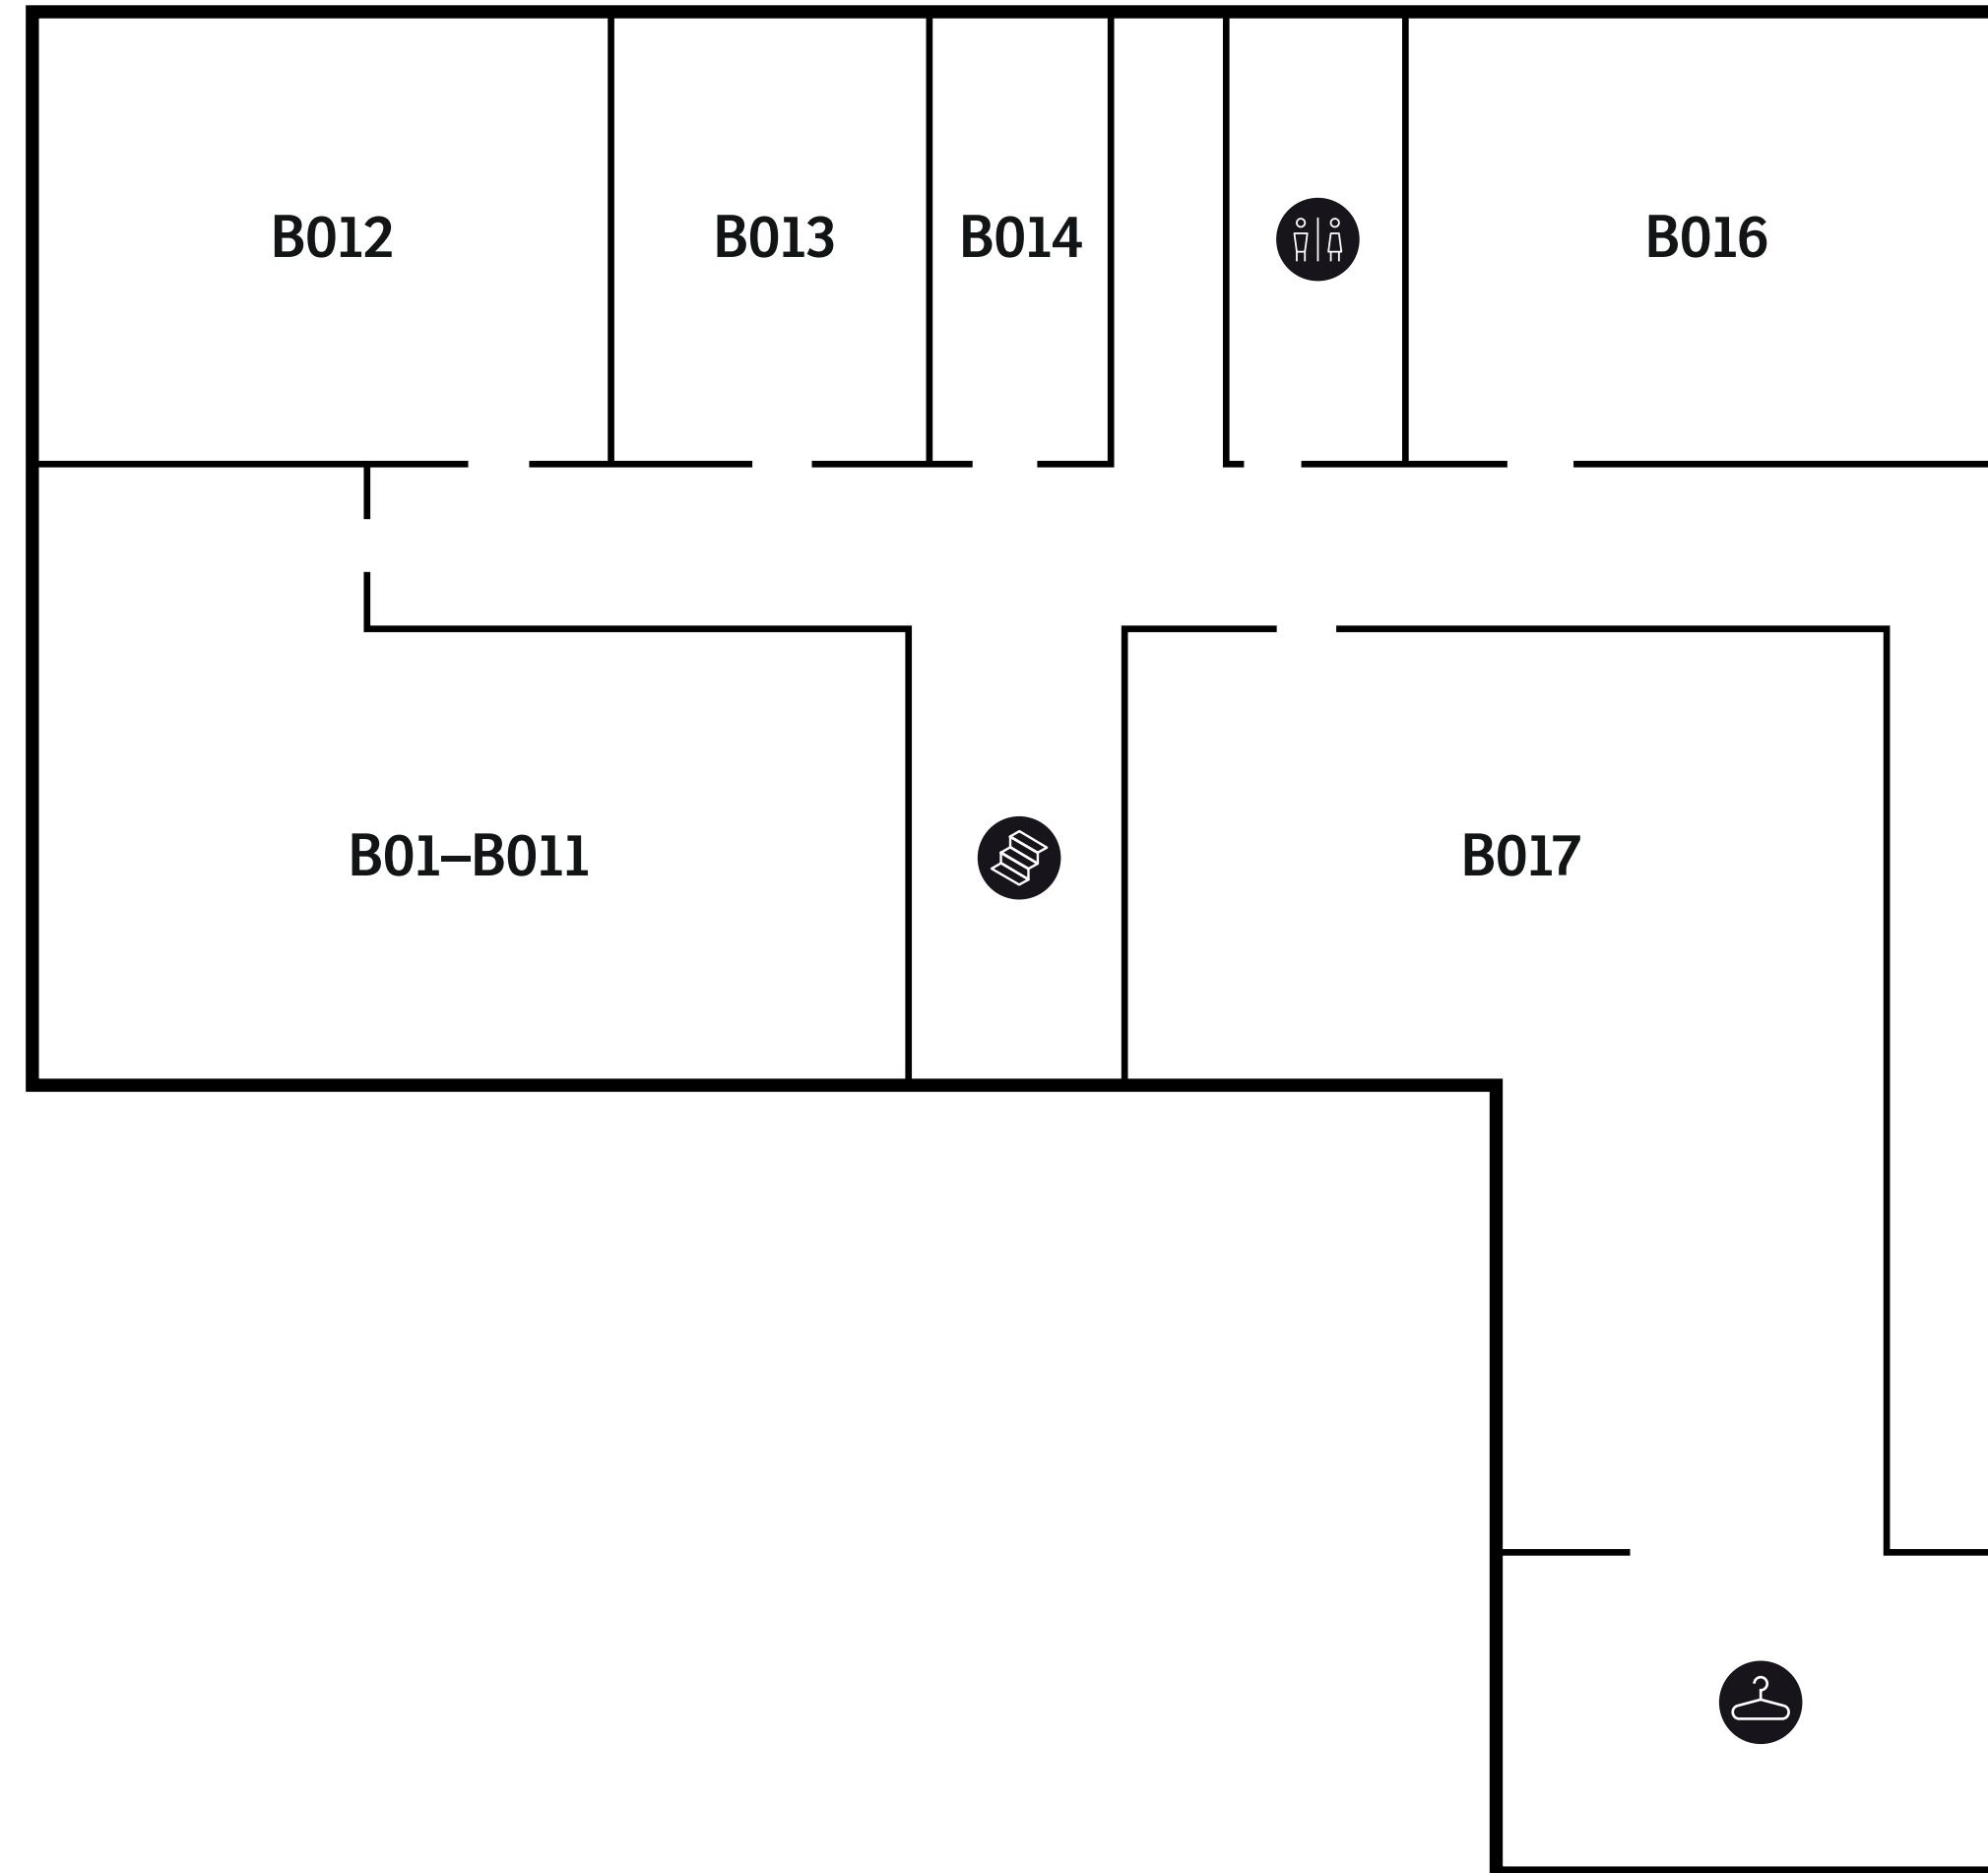

piwnica

POLSKO-JAPŃSKA
AKADEMIA TECHNIK
KOMPUTEROWYCH
FILIA W GDAŃSKU

- B012 Pracownia Grafiki Artystycznej
- B014 Archiwum Dziekanatu
- B016 Pracownia Rzeźby
- B017 Pomieszczenie socjalne dla studentów

-  Schody
Stairs
-  Szatnia
Cloakroom
-  Toaleta męska
Men's Toilet/Washroom
-  Toaleta damska
Ladies Toilet/Washroom

ul. Brzezi 55, 80-045 Gdańsk

parter

POLSKO-JAPŃSKA
AKADEMIA TECHNIK
KOMPUTEROWYCH
FILIA W GDAŃSKU

-  Schody
Stairs
-  Pomieszczenie techniczne/gospodarcze
Technical/utility Room
-  Toaleta męska
Men's Toilet/Washroom
-  Toaleta damska
Ladies Toilet/Washroom

ul. Brzezi 55, 80-045 Gdańsk