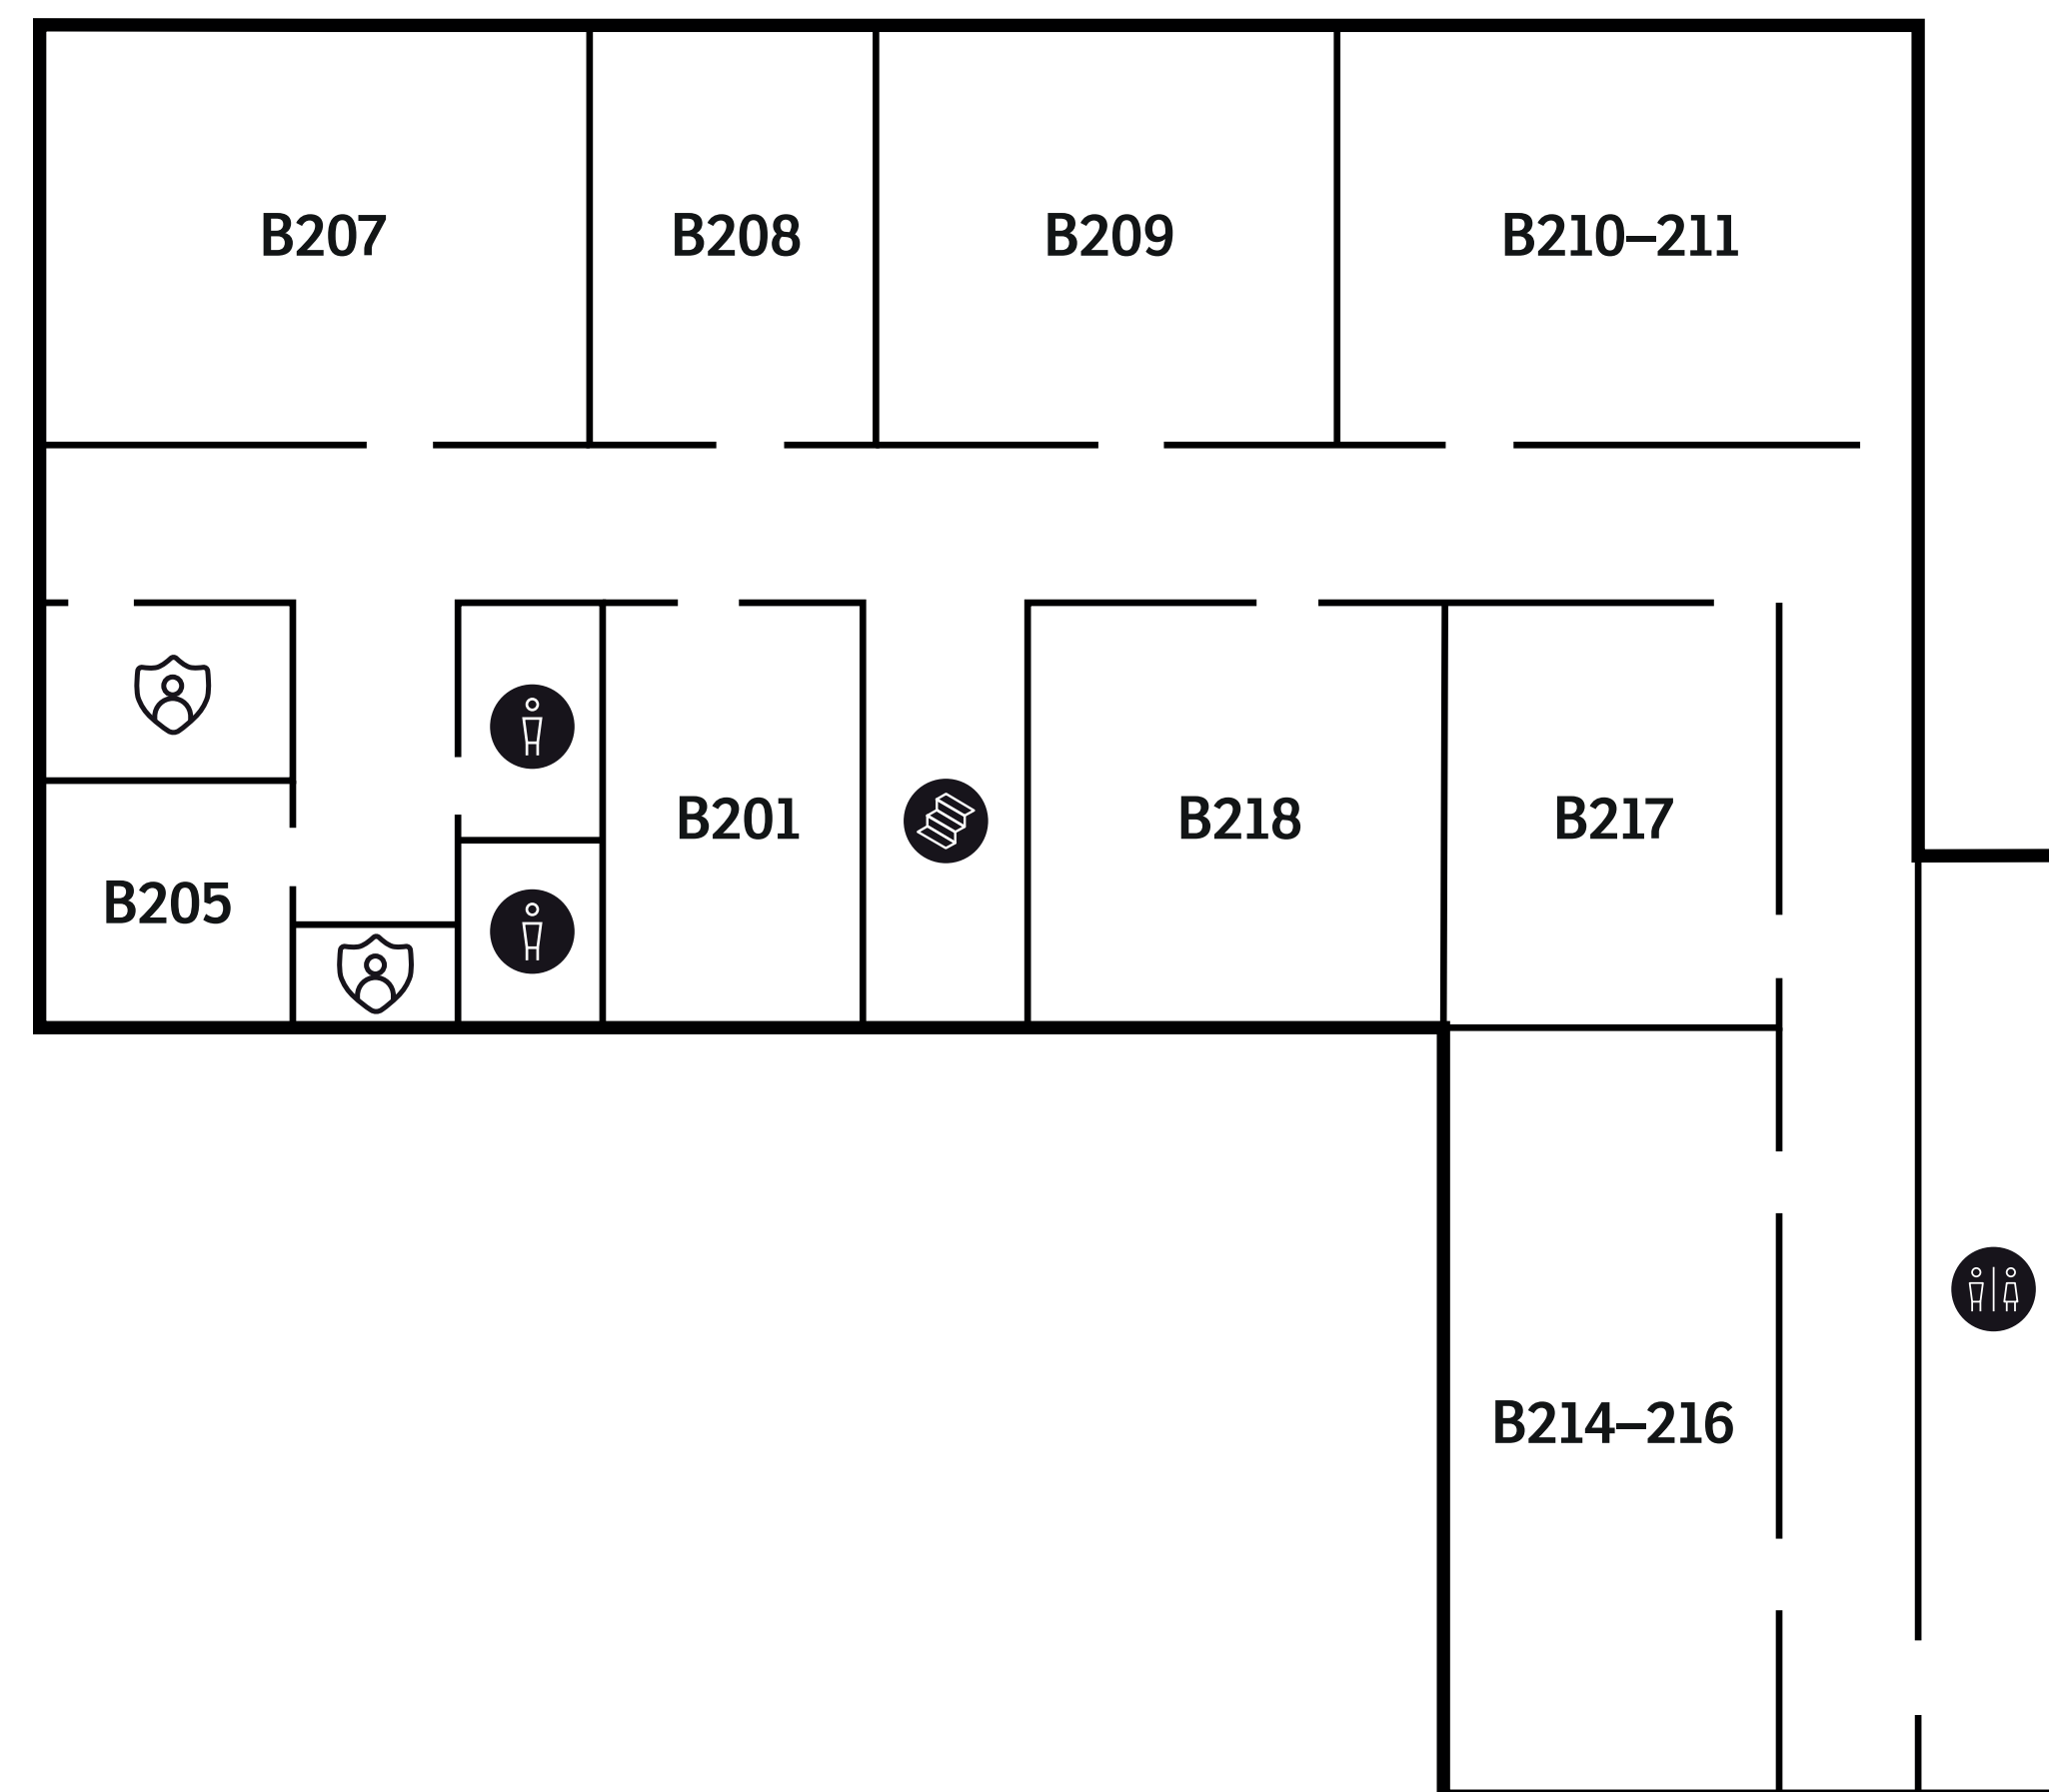

ul. Brzezi 55, 80-045 Gdańsk

- B101 Pokój wykładowców
- B103
B104 Pracownia Rysunku i Malarstwa
- B105 Baza systemowo sprzętowa
- B106 Serwerownia
- B107
B108 Laboratorium komputerowe
- B109 Sala lektorowa
- B110 Pracownia Kaligrafii
- B111 Laboratorium komputerowe
- B116 Sala wykładowa
- B117 Studio Fotograficzne
-  **Schody**
Stairs
-  **Pomieszczenie techniczne/gospodarcze**
Technical/utility Room
-  **Toaleta męska**
Men's Toilet/Washroom
-  **Toaleta damska**
Ladies Toilet/Washroom

-  Schody
Stairs
-  Pomieszczenie techniczne/gospodarcze
Technical/utility Room
-  Toaleta męska
Men's Toilet/Washroom
-  Toaleta damska
Ladies Toilet/Washroom

ul. Brzezi 55, 80-045 Gdańsk