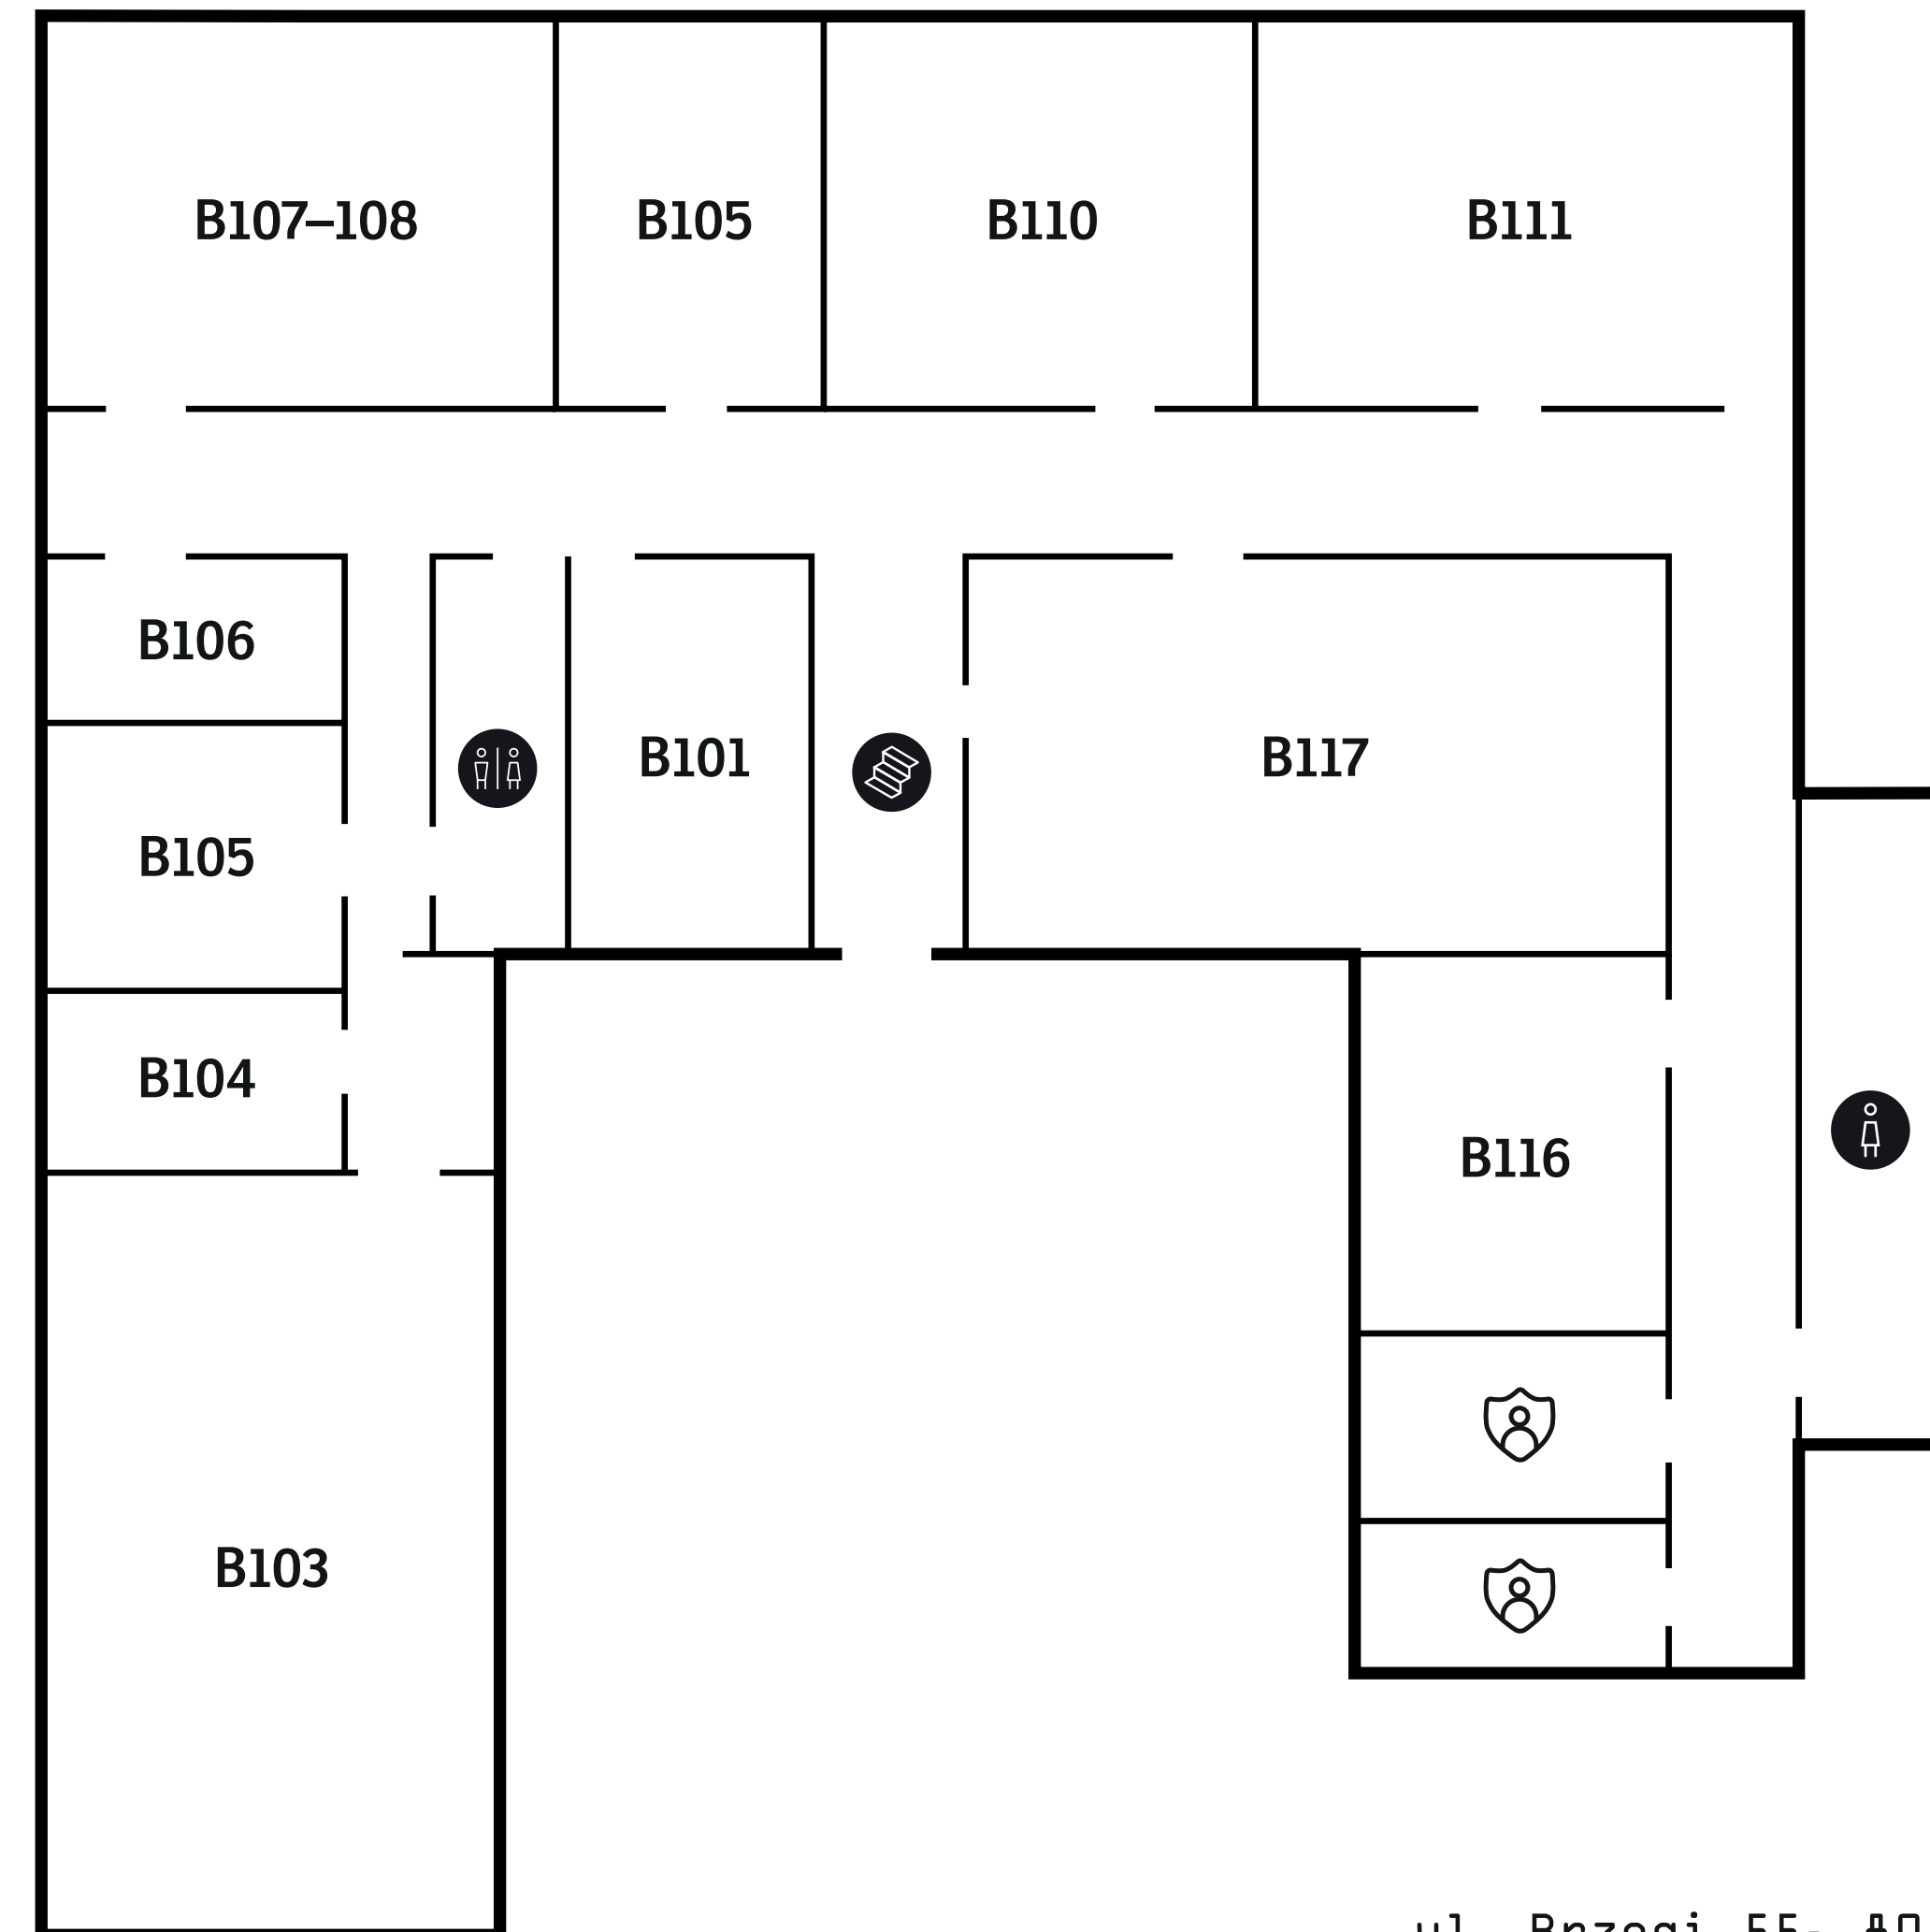

- B101 Pokój wykładowców
- B103
  B104 Pracownia Rysunku i Malarstwa
- B105 Baza systemowo sprzętowa
- B106 Serwerownia
- B107
  B108 Laboratorium komputerowe
- B109 Sala lektorowa
- B110 Pracownia Kaligrafii
- B111 Laboratorium komputerowe
- B116 Sala wykładowa
- B117 Studio Fotograficzne
- **Schody**
  Stairs
- **Pomieszczenie techniczne/gospodarcze**
  Technical/utility Room
- **Toaleta męska**
  Men's Toilet/Washroom
- **Toaleta damska**
  Ladies Toilet/Washroom